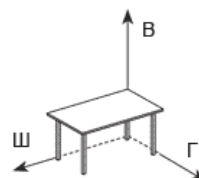

Ш - ширина (длина)

Г - глубина

В - высота

МОДЕЛЬНЫЙ РЯД КОЛЛЕКЦИИ «**КОНСУЛ**»

Изображение	Описание	Артикул	Цвет
<p>160x109.5x75</p>	композиция №3	ПК-КНС-КОМП№3	Махагон Калифорния            Орех Филадельфия
<p>110x110x75</p>	композиция №7	ПК-КНС-КОМП№7	Махагон Калифорния            Орех Филадельфия
<p>160x200x75</p>	композиция №6	ПК-КНС-КОМП№6	Махагон Калифорния
<p>234x45x140</p>	композиция №13	ПК-КНС-КОМП№13	Махагон Калифорния
<p>118x230x75</p>	композиция №9	ПК-КНС-КОМП№9	Махагон Калифорния            Орех Филадельфия
<p>206.4x200x75</p>	композиция №4	ПК-КНС-КОМП№4	Махагон Калифорния            Орех Филадельфия
<p>221x225x75</p>	композиция №5	ПК-КНС-КОМП№5	Махагон Калифорния            Орех Филадельфия
<p>225x118x75</p>	Стол	ПК-КНС-СТ225x118/ ЛД	Махагон Калифорния            Орех Филадельфия
<p>215x118x75</p>	Стол	ПК-КНС-СТ215x118/ ЛД	Махагон Калифорния            Орех Филадельфия