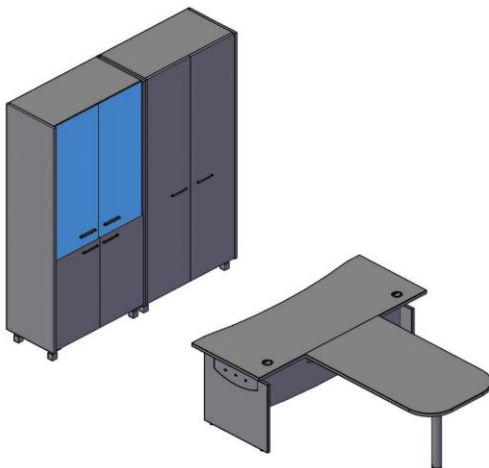

Комбинация №3

Цена: 83 766,00

Наименование/Артикул	Цена
Стол письменный OST 167	13 922
Приставка ОВ 127	4 209
Опора-нога ВТ-710.1	1 515
Каркас шкафа ОНС 87 с опорами - 2 шт.	41 413
Двери низкие OLD 43-2	3 272
Дверь стеклянная OGD 43-1 - 2 шт.	10 613
Комплект фурнитуры OGD 43-F - 2 шт.	2 158
Двери высокие ОНД 43-2	6 664