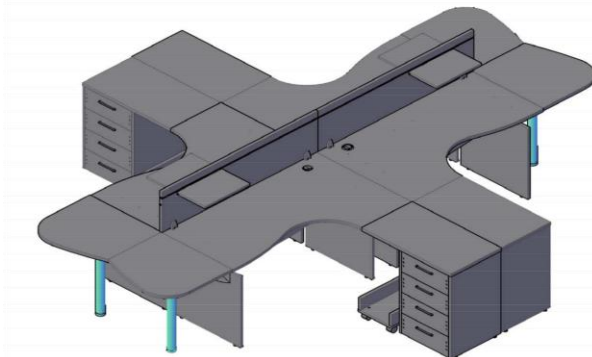

**Компоновки элементов**

**Комбинация №1**

Цена: 105 400,00

Наименование/Артикул	Цена
Стол эргономичный ОСЕТ 149 (L)	15 265
Стол эргономичный ОСЕТ 149 (R)	15 265
Тумба с нишей OLC 3D.A - 2 шт.	20 852
Экран ОВР 143	8 405
Каркас шкафа ОМС 45 с опорами - 2 шт.	19 820
Каркас шкафа ОМС 87 с опорами	14 101
Дверь стеклянная OGD 43-1 - 2 шт.	10 613
Комплект фурнитуры OGD 43-F - 2 шт.	1 079

**Комбинация №2**

Цена: 160 645,00

Наименование/Артикул	Цена
Стол эргономичный ОСЕТ 149 (L) - 2 шт.	30 529
Стол эргономичный ОСЕТ 149 (R) - 2 шт.	30 529
Тумба приставная OLC 4D.2.A - 4 шт.	49 098
Экран ОВР 143 - 2 шт.	16 809
Полка для экрана OSS 40 - 4 шт.	13 208
Приставка OKD 64(L) - 2 шт.	4 404
Приставка OKD 64(R) - 2 шт.	4 404
Опора металлическая ВТ-710.1 - 4 шт.	6 058
Подставка под сист. блок OSS 500 - 4 шт.	5 606