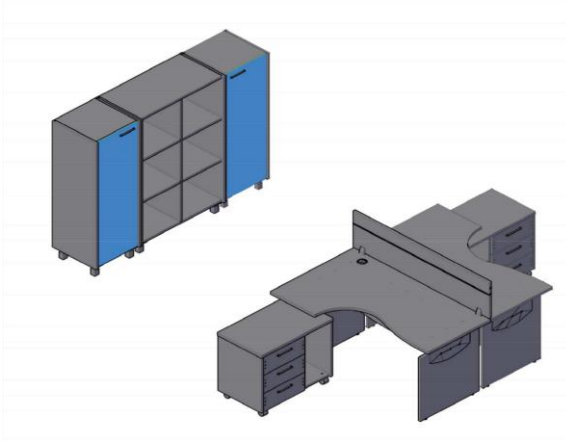

Компоновки элементов

Комбинация №1

Цена: 105 400,00

Наименование/Артикул	Цена
Стол эргономичный ОСЕТ 149 (L)	15 265
Стол эргономичный ОСЕТ 149 (R)	15 265
Тумба с нишей OLC 3D.A - 2 шт.	20 852
Экран ОВР 143	8 405
Каркас шкафа ОМС 45 с опорами - 2 шт.	19 820
Каркас шкафа ОМС 87 с опорами	14 101
Дверь стеклянная OGD 43-1 - 2 шт.	10 613
Комплект фурнитуры OGD 43-F - 2 шт.	1 079