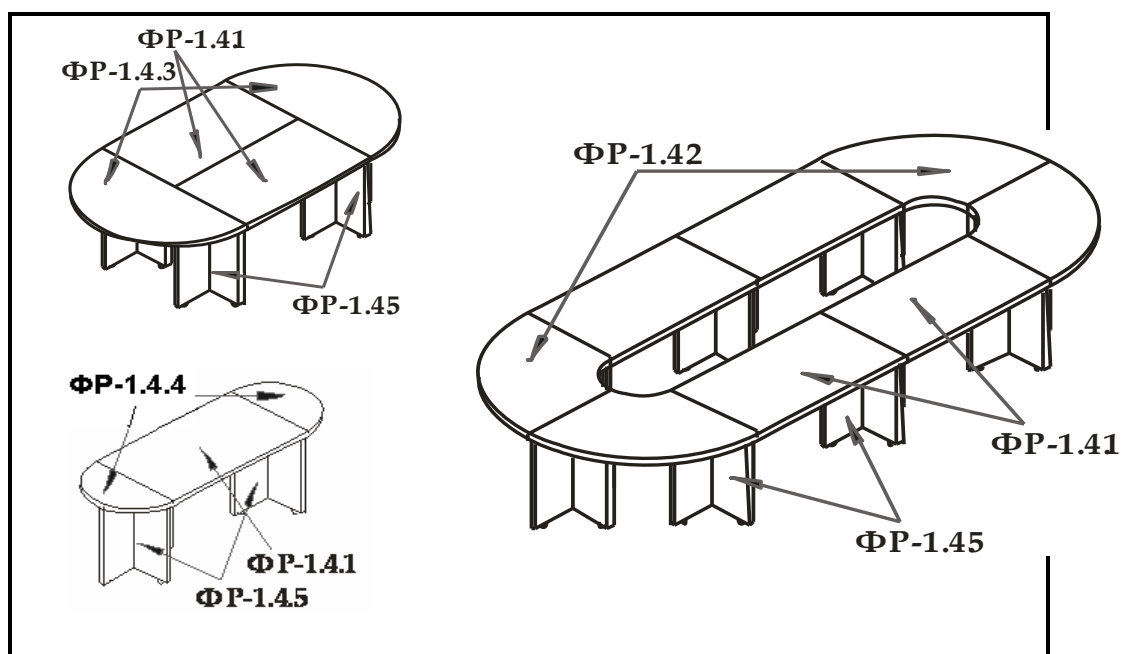

ЕС-51.0	51.0 КОМПЛЕКТ тонированных стекл.сред.дверей 2шт.	5 424
	КН-4.5 (кроме цвета "Дуб Молочный")	Дверь стекло в рамке МДФ (тонир.2шт) 1140x396	13 723
	ФР-8.4 (все цвета)	Дверь стекло в рамке ЛДСП (тонир.2 шт) 1140x396x18	12 745
	С-504	ручка для стекла КН-4.5 (1шт. хром.) и 60,0.	594
	60.0 лев.\прав.	Дверь средняя стекло тонированное в алюмин. рамке 1140x396 мм (1 шт.) ЛЕВ.\ПРАВ.	8 537
	60.0 лев.\прав.	Дверь средняя стекло САТИН в алюмин. рамке 1140x396 мм (1 шт.) ЛЕВ.\ПРАВ.	9 910
	ФР-9.0	Топ 804x483x38 мм	3 130
	ФР-9.1	Топ 1604x483x38 мм	5 751
	ФР-9.2	Топ 2404x483x38 мм	8 611
	ФР-9.3	Топ 404x483x38 мм	1 743
	ФР-9.4	Топ 604x483x38 (к ФР-7.1)	2 510
	ФР-9.5	Топ 1404x483x38 (к ФР-7.1+6.0)	5 274
	ФР-9.6	Топ 2204x483x38 (к ФР-7.1+6.0+6.0)	7984,64
	ФР-9.8	Топ 1204x483x38 мм (800мм+400мм)	4618,24

Модульные элементы для составления переговорных зон (под заказ)

	ФР- 1.4.8*	Столешница модульного стола прямая 1200x700 мм	6 465
	ФР- 1.4.1*	Столешница модульного стола прямая 1400x700 мм	7 337
	ФР- 1.4.2*	Столешница модульного стола полукруглая 950*950 мм	7 374
	ФР- 1.4.3*	Столешница модульного стола полукруглая 1400x700 мм	7 183
	ФР- 1.4.4*	Столешница модульного стола полукруглая 700x350 мм	2 176
	ФР- 1.4.5*	Опорный элемент модульного стола	6 824

* - позиции на заказ