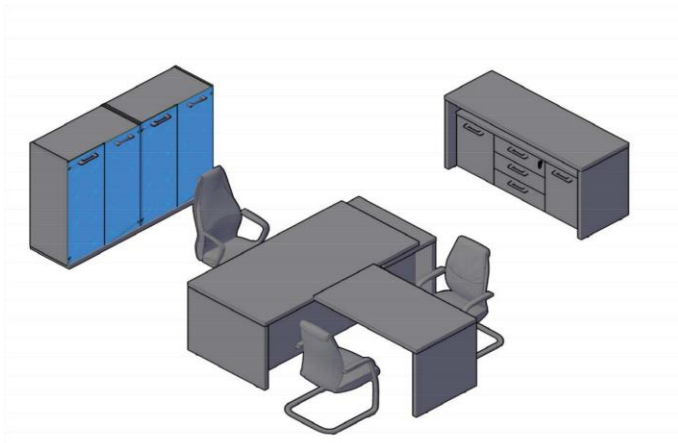

Комплектация шкафов серии TORR-Z

Двери:	TLD 42 -1(L/R)	дверь низкая	Стёкла:	TMGT 42-1	стекло среднее
	TMD 42-1	дверь средняя			
	THD 42-1	дверь высокая			

Шкафы широкие

Название	Изображение	Артикул	Кол.	Состоит								Цена	
				Стеллаж	кол.	Дверь	кол.	Стекло+фурнитура	кол.	Топ	кол.		
Шкаф с 1 комплектом глухих малых дверей и топом		THC 85.5	1	THC 85	1	TLD 42-2	1				TP 85	1	19 609
Шкаф комбинированный с топом		THC 85.2	1	THC 85	1	TLD 42-2	1	TMGT 42-1 + TMGT 42-FZ	2		TP 85	1	28 276
Шкаф с глухими средними и малыми дверьми		THC 85.3	1	THC 85	1	TMD 42-2	1				TP 85	1	25 853
						TLD 42-2	1						
Шкаф с 2-мя комплектами глухих малых дверей и топом		THC 85.4	1	THC 85	1	TLD 42-2	2				TP 85	1	25 072
Шкаф с глухими средними дверьми и топом		THC 85.6	1	THC 85	1	TMD 42-2	1				TP 85	1	20 391
Шкаф с глухими дверьми и топом		THC 85.1	1	THC 85	1	THD 42-2	1				TP 85	1	23 089
Шкаф с глухими малыми дверьми и топом		TMC 85.3	1	TMC 85	1	TLD 42-2	1				TP 85	1	15 833
Шкаф с глухими средними дверьми и топом		TMC 85.1	1	TMC 85	1	TMD 42-2	1				TP 85	1	16 614
Шкаф со стеклянными дверьми и топом		TMC 85.2	1	TMC 85	1			TMGT 42-1 + TMGT 42-FZ	2		TP 85	1	19 037
Шкаф с глухими малыми дверьми и топом		TLC 85.1	1	TLC 85	1	TLD 42-2	1				TP 85	1	13 719

Гардероб

Название	Изображение	Артикул	Кол.	Состоит								Цена	
				каркас	кол.	дверь	кол.	Стекло+фурнитура	кол.	Топ	кол.		
Гардероб		TCW 85	1	TCW 85-1	1	THD 42-2	1				TP 85	1	22 144

Шкафы узкие комплектуются левыми или правыми деревянными дверьми, а также универсальными стеклянными дверьми в алюминиевой раме

Название	Изображение	Артикул	Кол.	Состоит								Цена
				Стеллаж	кол.	Дверь	кол.	Стекло+фурнитура	кол.	Топ	кол.	

Комбинации элементов

Комбинация №1

Цена: 106 075,00

Наименование/Артикул	Цена
Стол руководителя ТСТ 209 (L)	25 338
Брифинг-приставка ТВ 127	9 871
Тумба с фригобаром ТТФ-3D.1А	39 970
Шкаф средний ТМС 85 - 2 шт.	14 963
Стеклопанель ТМGT 42-1 - 4 шт.	10 717
Фурнитура д/стекло двери ТМGT 42-FZ - 4 шт.	5 216