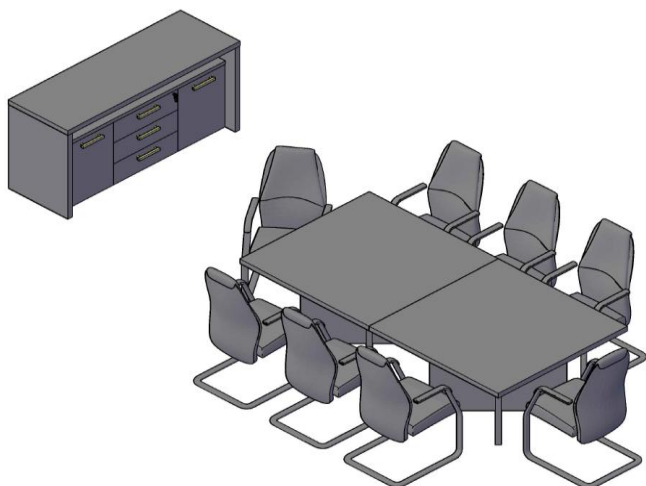

Комбинация №3

Цена: 77 740,00

Наименование/Артикул	Цена
Тумба с фригобаром ТТФ-3D.1А	39 970
Конференц - стол ТСТ 1212	18 885
Конференц - стол ТСТ 1212	18 885