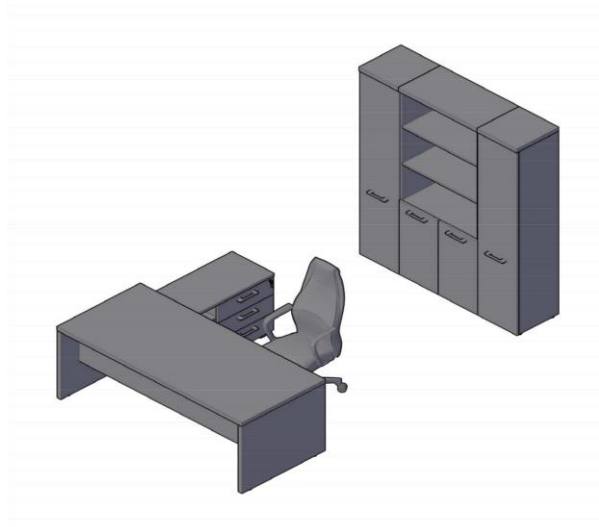

Название	Изображение	Артикул	Кол.	Состоит								Цена
				Стеллаж	кол.	Дверь	кол.	Стекло+фурнитура	кол.	Топ	кол.	

Комбинации элементов

Комбинация №1

Цена: 106 075,00

Наименование/Артикул	Цена
Стол руководителя ТСТ 209 (L)	25 338
Брифинг-приставка ТВ 127	9 871
Тумба с фригобаром ТТФ-3D.1А	39 970
Шкаф средний ТМС 85 - 2 шт.	14 963
Стеклопанель ТМGT 42-1 - 4 шт.	10 717
Фурнитура д/стекло двери ТМGT 42-FZ - 4 шт.	5 216

Комбинация №2

Цена: 79 168,00

Наименование/Артикул	Цена
Стол руководителя ТСТ 209	21 502
Тумба приставная TLC-3D.1А	18 369
Шкаф-колонка высокая ТНС 42 - 2 шт.	16 947
Шкаф высокий ТНС 85	11 258
Дверь высокая ТНD 42-1 - 2 шт.	5 629
Двери низкие TLD 42-2	5 463