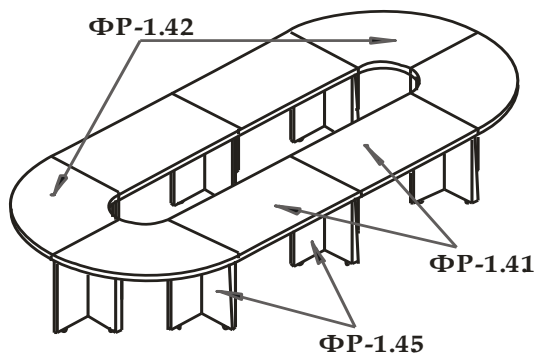

модульные элементы для составления переговорных зон (под заказ)

	ФР- 1.4.8	Столешница модульного стола прямая 1200x700 мм	6 465
	ФР- 1.4.1	Столешница модульного стола прямая 1400x700 мм	7 337
	ФР- 1.4.2	Столешница модульного стола полукруглая 950*950 мм	7 374
	ФР- 1.4.3	Столешница модульного стола полукруглая 1400x700 мм	7 183
	ФР- 1.4.4	Столешница модульного стола полукруглая 700x350 мм	2 176
	ФР- 1.4.5	Опорный элемент модульного стола	6 824