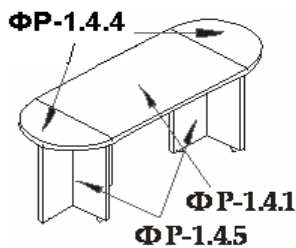

модульные элементы для составления переговорных зон (под заказ)

	ФР- 1.4.8	Столешница модульного стола прямая 1200x700 мм	6 465
	ФР- 1.4.1	Столешница модульного стола прямая 1400x700 мм	7 337
	ФР- 1.4.2	Столешница модульного стола полукруглая 950*950 мм	7 374
	ФР- 1.4.3	Столешница модульного стола полукруглая 1400x700 мм	7 183
	ФР- 1.4.4	Столешница модульного стола полукруглая 700x350 мм	2 176
	ФР- 1.4.5	Опорный элемент модульного стола	6 824