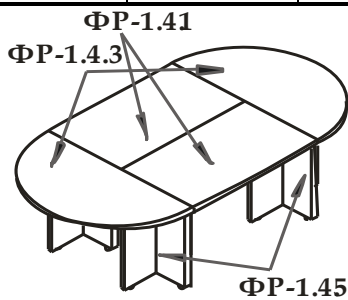

модульные элементы для составления переговорных зон (под заказ)

	ФР- 1.4.8	Столешница модульного стола прямая 1200x700 мм	6 465
	ФР- 1.4.1	Столешница модульного стола прямая 1400x700 мм	7 337
	ФР- 1.4.2	Столешница модульного стола полукруглая 950*950 мм	7 374
	ФР- 1.4.3	Столешница модульного стола полукруглая 1400x700 мм	7 183
	ФР- 1.4.4	Столешница модульного стола полукруглая 700x350 мм	2 176
	ФР- 1.4.5	Опорный элемент модульного стола	6 824