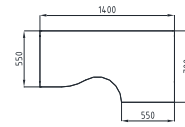

Позиции выделенные зеленым цветом - Складская программа.

Столешницы - 25 мм, кромка ПВХ 2 мм;

Каркас - 18 мм, кромка - видимые торцы ПВХ 0,5/0,8 мм.

\* - цвет под заказ, позиция под заказ

**стол ЛЕВЫЙ !!!**

№ п/п	Наименование	Артикул	Размеры ШхГхВ, мм	Внешний вид	Схема	Цена, руб
1	Стол "прямой"	V - 1.0*	1200x700x750			10499
		V - 1.0 C (два отверстия под кабель-каналы с заглушками)				10389
		V - 1.1*	1400x700x750			11465
		V - 1.1 C (два отверстия под кабель-каналы с заглушками)				11350
		V - 1.2*	1600x700x750			12364
		V - 1.2 C (два отверстия под кабель-каналы с заглушками)				12218
		V-1.11*	1800x700x750			13334
V-1.11 C* (два отверстия под кабель-каналы с заглушками)	13173					
2	Стол "эргономичный" ЛЕВЫЙ/ПРАВЫЙ	V - 1.3* (одно отверстие под кабель-каналы с заглушкой)	1400/550x700/550x750			10071
		V - 1.4 (одно отверстие под кабель-каналы с заглушкой)				10852
3	Стол "эргономичный" ЛЕВЫЙ/ПРАВЫЙ	V - 1.5 (одно отверстие под кабель-каналы с заглушкой)	1400/550x900/700x750			12642
		V - 1.6 (одно отверстие под кабель-каналы с заглушкой)				13787
4	Стол "угловой" ЛЕВЫЙ/ПРАВЫЙ	V - 1.7* (одно отверстие под кабель-каналы с заглушкой)*	1400/550x1200/700x750			16045

№ п/п	Наименование	Артикул	Размеры ВхШхГ, мм	Внешний вид	Схема	Цена, руб
1	Двери (комплект: левая+правая)	V - 4.0	772x383x18 (размер одной двери)			4527
2	Дверь (1 шт правая на складе, левая под заказ)	V - 4.0.1	772x383x18			2434
3	Двери (комплект: левая+правая)	V - 4.1	1148x383x18 (размер одной двери)			5528
4	Дверь (1 шт левая на складе, правая под заказ)	V - 4.1.1	1148x383x18			2992
5	Двери (комплект: левая+правая)	V - 4.2	1922x383x18 (размер одной двери)			9284
6	Дверь (1 шт правая на складе, левая под заказ)	V - 4.2.1*	1922x383x18			4933