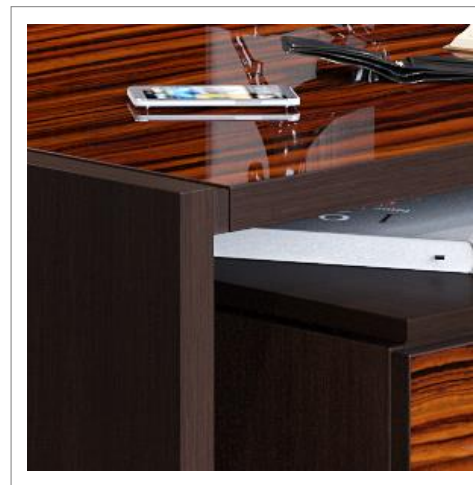

[www.director-mebel.ru](http://www.director-mebel.ru)

Столешницы с оригинальными боковыми проставками и тонкие «парящие» топы.

Это — Ваша индивидуальность.

Это — Ваш кабинет.

153005, Ивановская обл, г.Иваново,  
Шереметевский пр-кт, д. 58