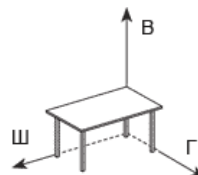

Ш - ширина (длина)

Г - глубина

В - высота

МОДЕЛЬНЫЙ РЯД КОЛЛЕКЦИИ «СПЕКТР»

Изображение	Описание	Артикул	Цвет
	Композиция №41	ПК-СП-КОМП№41	Клен+зеленый
 120x80x75	композиция № 36	ПК-СП-КОМП№36	Клен Итальянский орех
	Композиция №40	ПК-СП-КОМП№40	Итальянский орех + слоновая кость
 186.6x80x75	композиция № 37	ПК-СП-КОМП№37	Клен Итальянский орех
	Композиция №42	ПК-СП-КОМП№42	Серый шагрень + голубой шагрень
 120x80x75	композиция №39	ПК-СП-КОМП№39	Итальянский орех
 160x80x75	композиция №38	ПК-СП-КОМП№38	Клен
	Стол	ПК-СП-СТ120x80/Д	Итальянский орех Клен Серый шагрень Зеленый шагрень