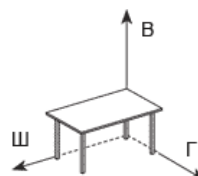

Ш - ширина (длина)

Г - глубина

В - высота

МОДЕЛЬНЫЙ РЯД КОЛЛЕКЦИИ «МАЭСТРО»

Изображение	Описание	Артикул	Цвет
 149x44.4x207.1	композиция высоких шкафов унифицированных	ПК-МС-КМШ№7	 Итальянский орех -----
 110x110x75	композиция № 43	ПК-МС-КОМП№43	 Итальянский орех (* под заказ) -----
 180x180x75	композиция №38	ПК-МС-КОМП№38	 Итальянский орех -----
 287.7x200x75	композиция № 39	ПК-МС-КОМП№39	 Итальянский орех (* под заказ) -----
 287.7x200x75	композиция № 41	ПК-МС-КОМП№41	 Итальянский орех -----
 287.7x200x75	композиция № 42	ПК-МС-КОМП№42	 Итальянский орех -----
 180x100.1x75	Стол	ПК-МС-СТ180x100	 Итальянский орех -----
 200x102.8x75	Стол	ПК-МС-СТ200x103	 Итальянский орех -----
			 Итальянский орех -----