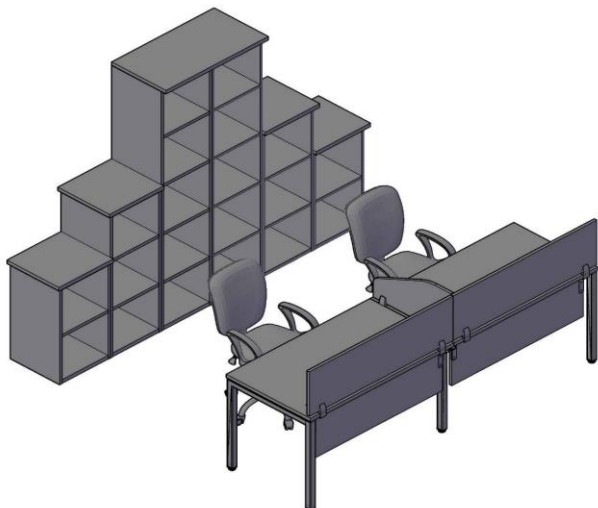

Комбинации элементов

Оперативная мебель XTEN S

Комбинация №1

Цена: 93 989,00

Наименование/Артикул	Цена
Стол двойной XWST 2470	28 584
Фронтальная панель XDST 127	2 971
Фронтальная панель XDST 127	2 971
Экран ХВР 123	4 277
Экран ХВР 123	4 277
Экран ХВР 653	3 379
Стеллаж XLC 42	4 017
Стеллаж XLC 42	4 017
Стеллаж XMC 42	5 632
Стеллаж XMC 42	5 632
Стеллаж ХНС 42	8 817
Стеллаж ХНС 42	8 817
Топ ХТР 43	1 249
Топ ХТР 43	1 249
Топ ХТР 43	1 249
Топ ХТР 43	1 249
Топ ХТР 85	5 602