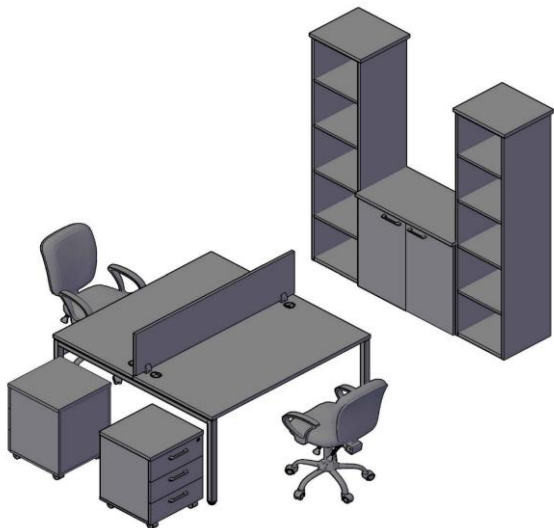

Оперативная мебель XTEN S

Комбинация №2

Цена: 87 630,00

Наименование/Артикул	Цена
Стол двойной XWST 1414	28 397
Экран ХВР 143	4 586
Тумба мобильная XMC-3D.1A	9 719
Тумба мобильная XMC-3D.1A	9 719
Стеллаж ХНС 42	8 817
Стеллаж ХНС 42	8 817
Топ ХТР 43	1 249
Топ ХТР 43	1 249
Стеллаж XLC 85	5 602
Двери XLD 42-2	3 873
Топ ХТР 85	5 602