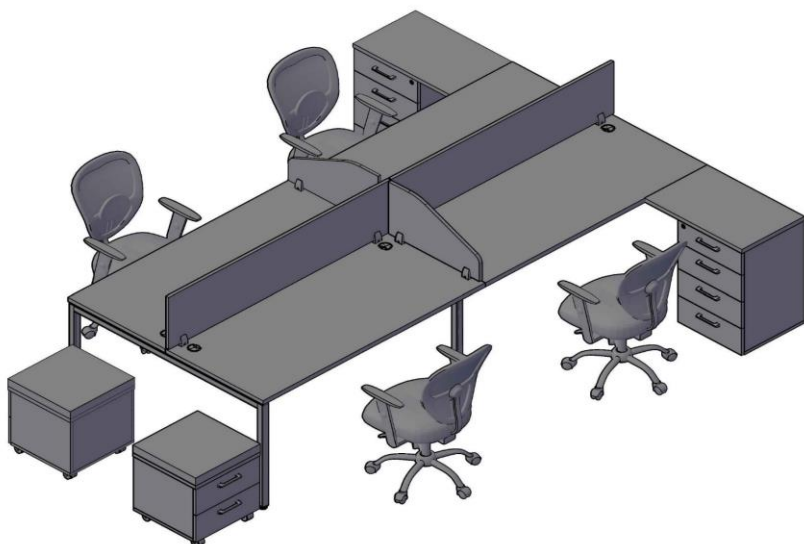

Оперативная мебель XTEN S

Комбинация №3

Цена: 115 864,00

Наименование/Артикул	Цена
Стол двойной XWST 3214	54 016
Тумба мобильная XMC-2D.1A	9 260
Тумба мобильная XMC-2D.1A	9 260
Тумба приставная XLC-4D.2A	13 385
Тумба приставная XLC-4D.2A	13 385
Экран ХВР 163	4 900
Экран ХВР 163	4 900
Экран ХВР 653	3 379
Экран ХВР 653	3 379