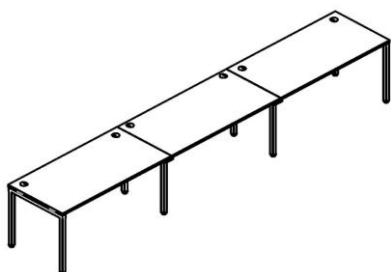

Варианты комплектации

XWST 2870 + XIST 1470

XWST 2814 + XIWST 1414