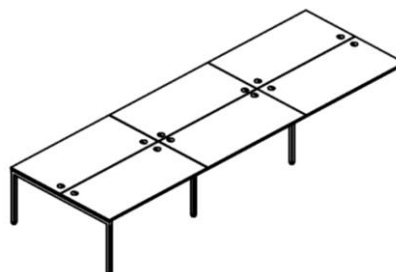

Варианты комплектации

XWST 2870 + XIST 1470

XWST 2814 + XIWST 1414