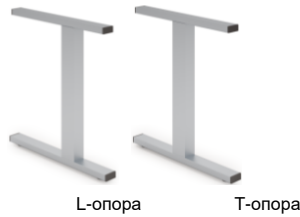

* В столах предусмотрены отверстия (заглушки), у прямолинейных - 2шт, у криволинейных - 1 шт.

** На столы на металлокаркасе отсутствует возможность установки полки под клавиатуру 2ПК.002.

*** Одиночные опоры в стоимость не включены, необходимо заказывать дополнительно.

Производитель оставляет за собой право изменять конструкцию и фурнитуру без изменения внешнего вида и назначения изделия.

Офисная мебель серии «СТИЛЬ»

Виды опор

Цвета металла

все изделия на странице

Столы на комбинированном металлическом подстолье с сечением профильной трубы 80x60 и 60x30, плотное прилегание столешницы.