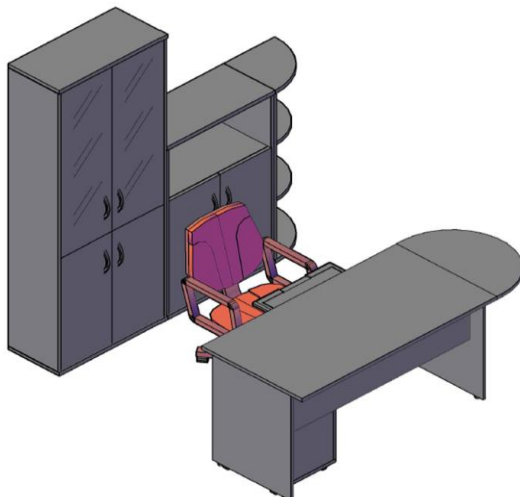

Комбинации элементов

Оперативная мебель IMAGO

Комбинация №1

Наименование/Артикул	Цена
Стол рабочий СА-2П	8 982
Тумба приставная ТП-4А	10 763
Гардероб ГБ-1	10 668
Стеллаж СТ-1.2	19 396
Стеллаж СУ-1.5 Пр.	11 276
<b>Общая сумма:</b>	<b>61 085</b>

Оперативная мебель IMAGO

Комбинация №2

Наименование/Артикул	Цена
Стол рабочий СП-3	6 518
Приставка ПР-11	4 440
Опора ВТ-710.1	1 715
Тумба приставная ТП-4А	10 763
Стеллаж угловой УС-1	8 873
Стеллаж угловой УС-1	8 873
Стеллаж узкий СУ-1.4 Л	12 791
Стеллаж узкий СУ-1.4 Пр	12 791
Стеллаж СТ-1.5	15 527
<b>Общая сумма:</b>	<b>82 291</b>

Оперативная мебель IMAGO

Комбинация №3

Наименование/Артикул	Цена
Стол рабочий СП-2	5 996
Приставка ПР-2	2 362
Опора ВТ-710	1 715
Тумба мобильная ТМ-3А	7 320
Полка под к/в У-401	2 011
Стеллаж СТ-1.2	19 396
Стеллаж СТ-2.1	9 438
Стеллаж угловой УС-2	6 299
<b>Общая сумма:</b>	<b>54 537</b>