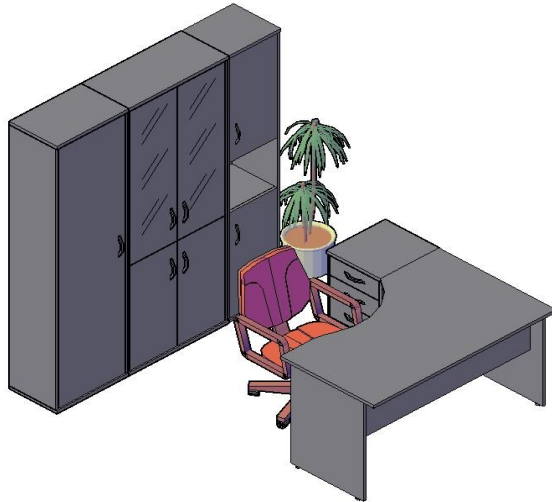

Комбинации элементов

Оперативная мебель IMAGO

Комбинация №1

Наименование/Артикул	Цена
Стол рабочий СА-2П	8 982
Тумба приставная ТП-4А	10 763
Гардероб ГБ-1	10 668
Стеллаж СТ-1.2	19 396
Стеллаж СУ-1.5 Пр.	11 276
<b>Общая сумма:</b>	<b>61 085</b>