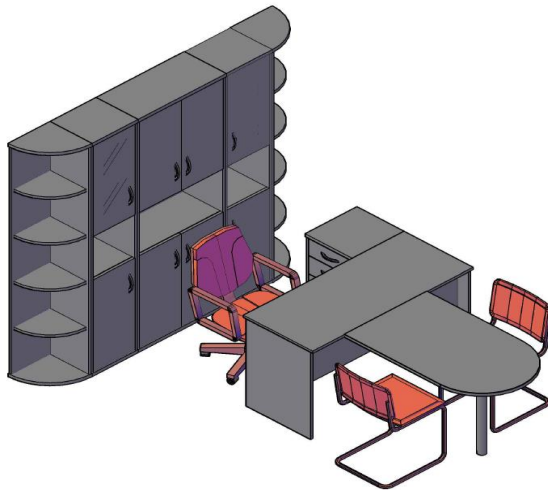

Комбинации элементов

Оперативная мебель IMAGO

Комбинация №1

Наименование/Артикул	Цена
Стол рабочий СА-2П	8 982
Тумба приставная ТП-4А	10 763
Гардероб ГБ-1	10 668
Стеллаж СТ-1.2	19 396
Стеллаж СУ-1.5 Пр.	11 276
<b>Общая сумма:</b>	<b>61 085</b>

Оперативная мебель IMAGO

Комбинация №2

Наименование/Артикул	Цена
Стол рабочий СП-3	6 518
Приставка ПР-11	4 440
Опора ВТ-710.1	1 715
Тумба приставная ТП-4А	10 763
Стеллаж угловой УС-1	8 873
Стеллаж угловой УС-1	8 873
Стеллаж узкий СУ-1.4 Л	12 791
Стеллаж узкий СУ-1.4 Пр	12 791
Стеллаж СТ-1.5	15 527
<b>Общая сумма:</b>	<b>82 291</b>