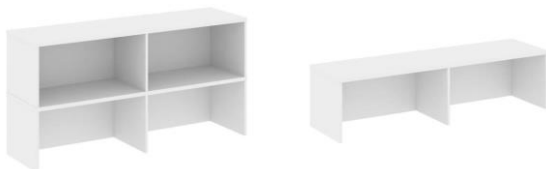

Каркас: БЕЛЫЙ
Топ, горизонт: БЕЛЫЙ