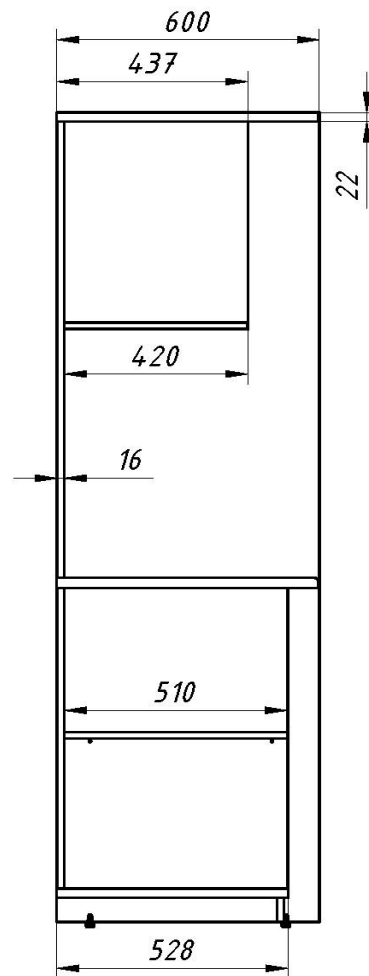

Стенка боковая левая
условно не показана