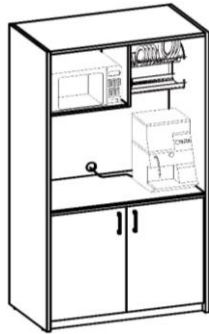

Мини-кухня

Цвет каркаса: Металлик

Фасады ЛДСП: Серый, Дуб Сонома светлый

Фасады МДФ: Дуб Сонома, Бук Тиара

Москва/Санкт-Петербург

Цены в рублях на 01.01.2026

Изображение	Артикул	Габаритные размеры (мм)	Описание	Вес (кг)	Объем (м.куб)	Цена
Шкаф для посуды						
	SCB 120.3	1030x600x2000	Каркас из ЛДСП т. 22мм и 16мм. кромка ПВХ т.2мм. Цвет полок и задней стенки каркаса – Серый. Столешница выполнена из влагостойкой ЛДСП толщиной 26 мм, постформинг, в цвете – Марсель. Каркас шкафа комплектуется сушкой для посуды (поддон в комплекте). Внутренние размеры ниши под микроволновую печь: 551x420x493мм, ниши под холодильник: 485x525x738мм. Фасады из ЛДСП т.16мм, кромка ПВХ т.2мм, комплектуются ручками "скоба".	99,32	0,209	37600
	SCB 120.3ML	1030x600x2000	Каркас шкафа для посуды комплектуется фасадами из МДФ т. 19мм с "L"-образной фрезеровкой в пленке ПВХ, комплектуются ручками "скоба".	102,82	0,209	41482
	SCB 120.3MT	1030x600x2000	Каркас шкафа для посуды комплектуется фасадами из МДФ т. 19мм с "Т"-образной фрезеровкой в пленке ПВХ, комплектуются ручками "скоба".	102,82	0,209	41482
	SCB 120.2	1030x600x2000	Каркас шкафа для посуды комплектуется фасадами из ЛДСП т. 16мм с кромкой ПВХ т.2мм, комплектуются ручками "скоба".	108,32	0,216	40132
	SCB 120.2ML	1030x600x2000	Каркас шкафа для посуды комплектуется фасадами из МДФ т. 19мм с "L"-образной фрезеровкой в пленке ПВХ, комплектуются ручками "скоба".	110,32	0,222	46099
	SCB 120.2MT	1030x600x2000	Каркас шкафа для посуды комплектуется фасадами из МДФ т. 19мм с "Т"-образной фрезеровкой в пленке ПВХ, комплектуются ручками "скоба".	110,32	0,222	46099

MCA-30B

400x440x485

Минибар Cold Vine. Корпус минибара из качественного материала, способ охлаждения - абсорбционный, светодиодная подсветка. Одна полка внутри. Объем - 30л. Цвет - черный

16

0,117

42645

ТАЙПИТ
МЕБЕЛЬ

Skyland

Двери нижние и верхние
условно не показаны

Стенка боковая левая
условно не показана

Панель верхняя
условно не показана