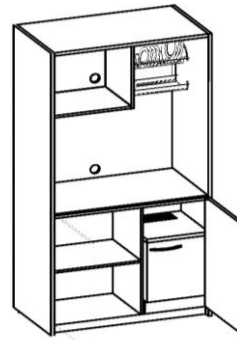

Мини-кухня

Цвет каркаса: Металлик

Фасады ЛДСП: Серый, Дуб Сонома светлый

Фасады МДФ: Дуб Сонома, Бук Тиара

Москва/Санкт-Петербург

Цены в рублях на 01.01.2026

Изображение	Артикул	Габаритные размеры (мм)	Описание	Вес (кг)	Объем (м.куб)	Цена
Шкаф для посуды						
	SCB 120.3	1030x600x2000	Каркас из ЛДСП т. 22мм и 16мм. кромка ПВХ т.2мм. Цвет полок и задней стенки каркаса – Серый. Столешница выполнена из влагостойкой ЛДСП толщиной 26 мм, постформинг, в цвете – Марсель. Каркас шкафа комплектуется сушкой для посуды (поддон в комплекте). Внутренние размеры ниши под микроволновую печь: 551x420x493мм, ниши под холодильник: 485x525x738мм. Фасады из ЛДСП т.16мм, кромка ПВХ т.2мм, комплектуются ручками "скоба".	99,32	0,209	37600
	SCB 120.3ML	1030x600x2000	Каркас шкафа для посуды комплектуется фасадами из МДФ т. 19мм с "L"-образной фрезеровкой в пленке ПВХ, комплектуются ручками "скоба".	102,82	0,209	41482
	SCB 120.3MT	1030x600x2000	Каркас шкафа для посуды комплектуется фасадами из МДФ т. 19мм с "Т"-образной фрезеровкой в пленке ПВХ, комплектуются ручками "скоба".	102,82	0,209	41482
	SCB 120.2	1030x600x2000	Каркас шкафа для посуды комплектуется фасадами из ЛДСП т. 16мм с кромкой ПВХ т.2мм, комплектуются ручками "скоба".	108,32	0,216	40132
	SCB 120.2ML	1030x600x2000	Каркас шкафа для посуды комплектуется фасадами из МДФ т. 19мм с "L"-образной фрезеровкой в пленке ПВХ, комплектуются ручками "скоба".	110,32	0,222	46099
	SCB 120.2MT	1030x600x2000	Каркас шкафа для посуды комплектуется фасадами из МДФ т. 19мм с "Т"-образной фрезеровкой в пленке ПВХ, комплектуются ручками "скоба".	110,32	0,222	46099

MCA-30B

400x440x485

Минибар Cold Vine. Корпус минибара из качественного материала, способ охлаждения - абсорбционный, светодиодная подсветка. Одна полка внутри. Объем - 30л. Цвет - черный

16

0,117

42645

ТАЙПИТ
МЕБЕЛЬ