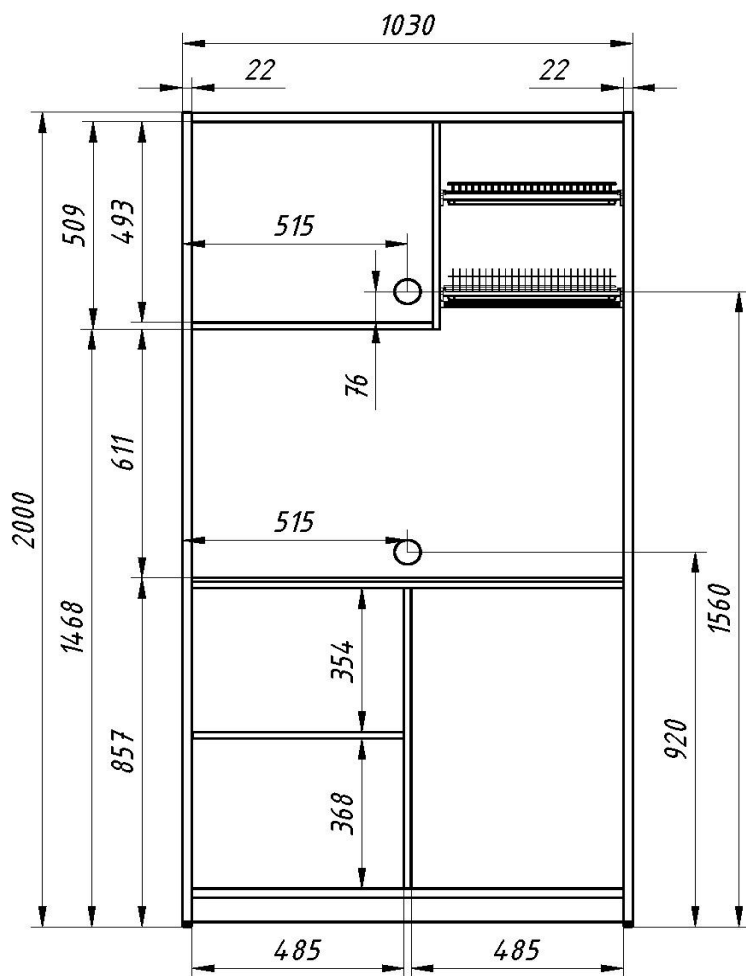

ТАЙПИТ
МЕБЕЛЬ

Skyland

Двери нижние и верхние
условно не показаны