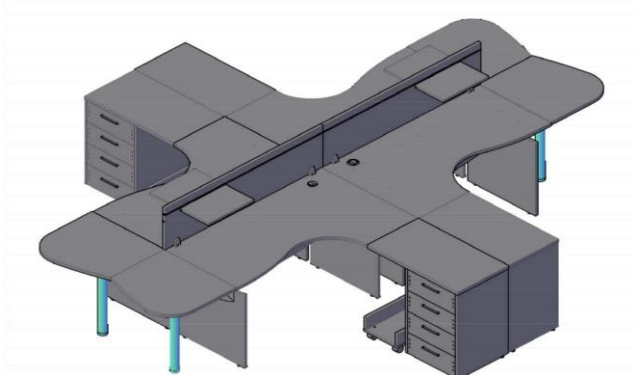

Компоновки элементов

Комбинация №1

Цена: 122 470,00

Наименование/Артикул	Цена
Стол эргономичный ОСЕТ 149 (L)	17 792
Стол эргономичный ОСЕТ 149 (R)	17 792
Тумба с нишей OLC 3D.A - 2 шт.	24 305
Экран ОВР 143	9 737
Каркас шкафа ОМС 45 с опорами - 2 шт.	22 890
Каркас шкафа ОМС 87 с опорами	16 328
Дверь стеклянная OGD 43-1 - 2 шт.	12 368
Комплект фурнитуры OGD 43-F - 2 шт.	1 258

Комбинация №2

Цена: 186 914,00

Наименование/Артикул	Цена
Стол эргономичный ОСЕТ 149 (L) - 2 шт.	35 584
Стол эргономичный ОСЕТ 149 (R) - 2 шт.	35 584
Тумба приставная OLC 4D.2.A - 4 шт.	57 221
Экран ОВР 143 - 2 шт.	19 474
Полка для экрана OSS 40 - 4 шт.	15 392
Приставка OKD 64(L) - 2 шт.	5 132
Приставка OKD 64(R) - 2 шт.	5 132
Опора металлическая ВТ-710.1 - 4 шт.	6 859
Подставка под сист. блок OSS 500 - 4 шт.	6 536