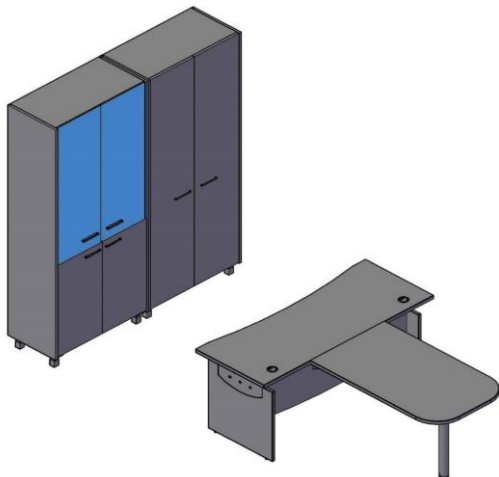

Комбинация №3

Цена: 97 371,00

Наименование/Артикул	Цена
Стол письменный OST 167	16 227
Приставка ОВ 127	4 906
Опора-нога ВТ-710.1	1 715
Каркас шкафа ОНС 87 с опорами - 2 шт.	48 056
Двери низкие OLD 43-2	3 814
Дверь стеклянная OGD 43-1 - 2 шт.	12 368
Комплект фурнитуры OGD 43-F - 2 шт.	2 517
Двери высокие ОНД 43-2	7 768