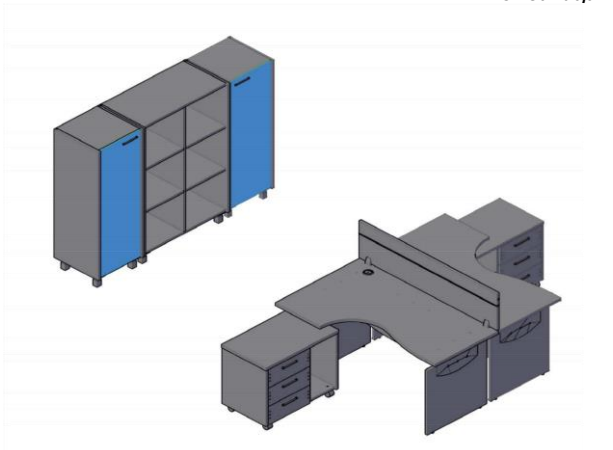

Компоновки элементов

Комбинация №1

Цена: 122 470,00

Наименование/Артикул	Цена
Стол эргономичный ОСЕТ 149 (L)	17 792
Стол эргономичный ОСЕТ 149 (R)	17 792
Тумба с нишей OLC 3D.A - 2 шт.	24 305
Экран ОВР 143	9 737
Каркас шкафа ОМС 45 с опорами - 2 шт.	22 890
Каркас шкафа ОМС 87 с опорами	16 328
Дверь стеклянная OGD 43-1 - 2 шт.	12 368
Комплект фурнитуры OGD 43-F - 2 шт.	1 258