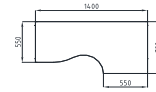

Столешницы

"VITA" Цвета: СОСНА КАРЕЛИЯ, ДУБ СОНОМА, ВЕНГЕ

Столешницы - 25 мм, кромка ПВХ 2 мм
позиции, помеченные * - под заказ, срок изготовления - 2 недели
* - цвет под заказ, позиция под заказ

ДИРЕКТОР

№ п/п	Наименование	Артикул	Размеры ШхГхВ, мм	Внешний вид	Цена
1	Столешница стола "прямого"	V - 1.0.1*	1200x700x25		5772
		V - 1.0.1 С* (два отверстия под кабель-каналы с заглушками)			5856
		V - 1.1.1*	1400x700x25		6496
		V - 1.1.1 С* (два отверстия под кабель-каналы с заглушками)			6600
		V - 1.2.1*	1600x700x25		7213
		V - 1.2.1 С* (два отверстия под кабель-каналы с заглушками)			7301
		V-1.11.1*	1800x700x25		7937
		V-1.11.1 С* (два отверстия под кабель-каналы с заглушками)			8022
2	Столешница стола "эргономичного" левая/правая	V - 1.3.1* (одно отверстие под кабель-каналы с заглушкой)	1200/550x700/550x25		5845
		V - 1.4.1* (одно отверстие под кабель-каналы с заглушкой)	1400/550x700/550x25		6579
3	Столешница стола "эргономичного" левая/правая	V - 1.5.1* (одно отверстие под кабель-каналы с заглушкой)	1400/550x900/700x25		8134
		V - 1.6.1* (одно отверстие под кабель-каналы с заглушкой)	1600/550x900/700x25		9153
4	Столешница стола "углового" левая/правая	V - 1.7.1* (одно отверстие под кабель-каналы с заглушкой)	1400/550x1200/700x25		10286
5	Столешница стола для заседаний	V - 1.8.1* (одно отверстие под кабель-каналы с заглушкой)	1900x900x25		10268
6	Столешница стола приставного	V-1.9.1*	1800x700x25		8672
		V - 1.9.1 С* (два отверстия под кабель-каналы с заглушками)			8737