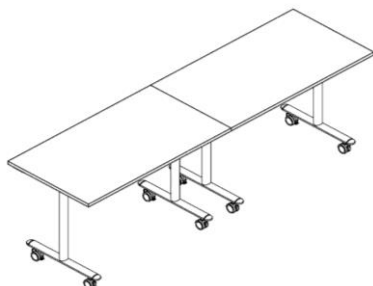

Варианты комплектации