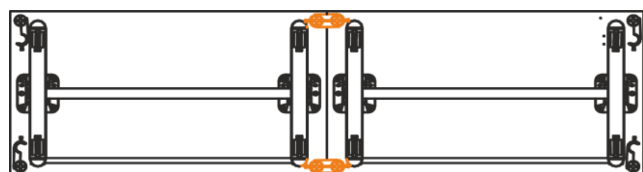

Цвета: Орех французский, Ясень шимо, Белый, Венге Магия, Мокачино, Клён (кромка Мультиплекс), Клён* (кромка «Клён»)

Москва/Санкт-Петербург

Цены в рублях на 01.01.2026

Изображение	Артикул	Габаритные размеры (мм) (ШхГхВ)	Описание	Вес (кг)	Объем (м.куб.)	Цена
Стол						
	KST 1165	1150x650x750	Столешница из ЛДСП т.22мм с кромкой ПВХ т. 2мм по периметру, без кабель-каналов. Металлокаркас из двух Т-образных опор на колесах со стоппером, цвет - Серый. Механизм трансформации/складывания изготовлен из стеклонаполненного полиамида с металлическими пружинами. Размеры одного стола в сложенном состоянии: 1150/1350/1550x580x1060. При составлении нескольких столов каждый стол добавляет 135 мм к глубине и 80 мм к длине.	23,0	0,112	26620
	KST 1365	1350x650x750		25,5	0,116	27745
	KST 1565	1550x650x750		27,1	0,121	28635
Фронтальные панели						
	KD -1030	1000x18x300	Панель из ЛДСП т.18мм с кромкой ПВХ т.045мм со складным механизмом крепления, работающим синхронно с механизмом складывания стола.	5,1	0,012	4763
	KD -1230	1200x18x300		6,1	0,014	4914
	KD -1430	1400x18x300		7,2	0,016	5269
Соединительные защелки для столешниц						
	KCLK-01	100x180x18	Комплект соединителей типа "папа - мама" для складного стола, устанавливаются по боковым сторонам столешницы. Цвет - Черный.	0,2	0,000	2193

Схема соединения столешниц