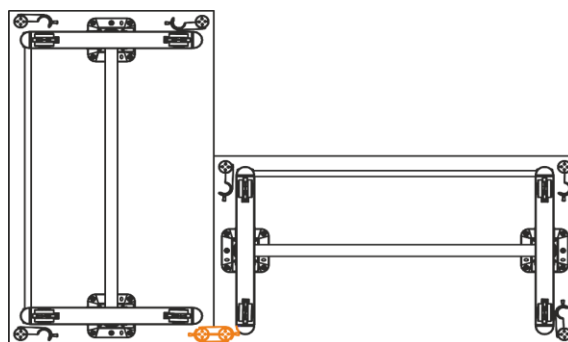

Цвета: Орех французский, Ясень шимо, Белый, Венге Магия, Мокачино, Клён (кромка Мультиплекс), Клён* (кромка «Клён»)

Москва/Санкт-Петербург

Цены в рублях на 01.01.2026

Изображение	Артикул	Габаритные размеры (мм) (ШхГхВ)	Описание	Вес (кг)	Объем (м.куб.)	Цена
Стол						
	KST 1165	1150x650x750	Столешница из ЛДСП т.22мм с кромкой ПВХ т. 2мм по периметру, без кабель-каналов. Металлокаркас из двух Т-образных опор на колесах со стоппером, цвет - Серый. Механизм трансформации/складывания изготовлен из стеклонаполненного полиамида с металлическими пружинами. Размеры одного стола в сложенном состоянии: 1150/1350/1550x580x1060. При составлении нескольких столов каждый стол добавляет 135 мм к глубине и 80 мм к длине.	23,0	0,112	26620
	KST 1365	1350x650x750		25,5	0,116	27745
	KST 1565	1550x650x750		27,1	0,121	28635
Фронтальные панели						
	KD -1030	1000x18x300	Панель из ЛДСП т.18мм с кромкой ПВХ т.045мм со складным механизмом крепления, работающим синхронно с механизмом складывания стола.	5,1	0,012	4763
	KD -1230	1200x18x300		6,1	0,014	4914
	KD -1430	1400x18x300		7,2	0,016	5269
Соединительные защелки для столешниц						
	KCLK-01	100x180x18	Комплект соединителей типа "папа - мама" для складного стола, устанавливаются по боковым сторонам столешницы. Цвет - Черный.	0,2	0,000	2193

Схема соединения столешниц