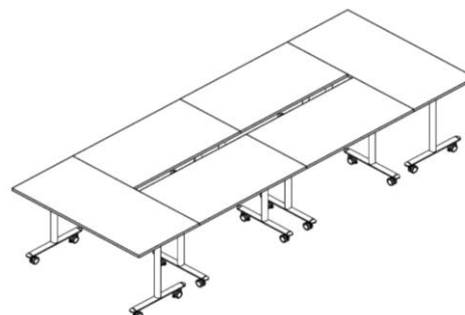

Варианты комплектации