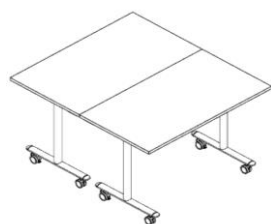

Москва/Санкт-Петербург

Цены в рублях на 01.01.2026

Изображение	Артикул	Габаритные размеры (мм) (ШхГхВ)	Описание	Вес (кг)	Объем (м.куб.)	Цена
Стол						
	KST 1165	1150x650x750	Столешница из ЛДСП т.22мм с кромкой ПВХ т. 2мм по периметру, без кабель-каналов. Металлокаркас из двух Т-образных опор на колесах со стоппером, цвет - Серый. Механизм трансформации/складывания изготовлен из стеклонаполненного полиамида с металлическими пружинами. Размеры одного стола в сложенном состоянии: 1150/1350/1550x580x1060. При составлении нескольких столов каждый стол добавляет 135 мм к глубине и 80 мм к длине.	23,0	0,112	26620
	KST 1365	1350x650x750		25,5	0,116	27745
	KST 1565	1550x650x750		27,1	0,121	28635
Фронтальные панели						
	KD -1030	1000x18x300	Панель из ЛДСП т.18мм с кромкой ПВХ т.045мм со складным механизмом крепления, работающим синхронно с механизмом складывания стола.	5,1	0,012	4763
	KD -1230	1200x18x300		6,1	0,014	4914
	KD -1430	1400x18x300		7,2	0,016	5269
Соединительные защелки для столешниц						
	KCLK-01	100x180x18	Комплект соединителей типа "папа - мама" для складного стола, устанавливаются по боковым сторонам столешницы. Цвет - Черный.	0,2	0,000	2193

Схема соединения столешниц

вид снизу

Варианты комплектации

IMAGO-MOBILE LITE

Внимание! При комплектации рабочих мест из коллекции "IMAGO MOBILE LITE" используются шкафы, тумбы, приставки и дополнительные элементы из серии "IMAGO"