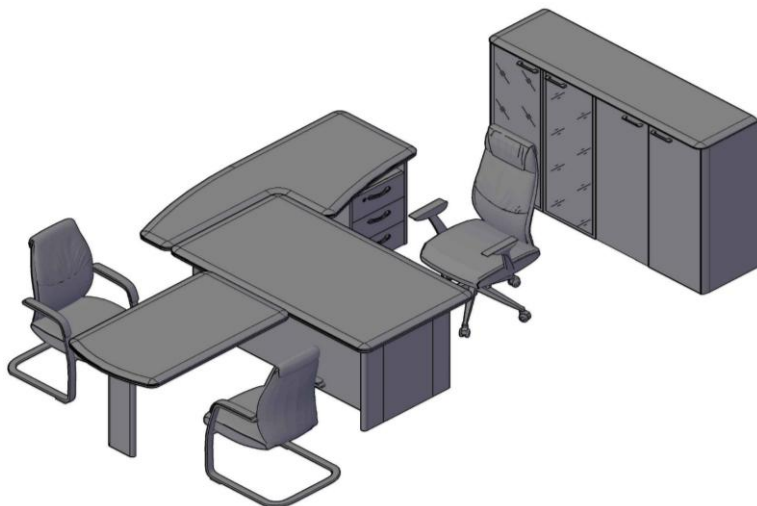

Кабинет руководителя DIONI

Комбинация №2

Цена: 156 983,00

Наименование/Артикул	Цена
Стол руководителя DST 1890H	49 609
Брифинг-приставка с тумбой DB 1880(R)	33 649
Брифинг-приставка DB 127M.1	24 088
Стеллаж средний TMC 85	7 482
Стеллаж средний TMC 85	7 482
Двери средние DMD 42-2	5 732
Дверь стеклянная TMGT 42-1	2 679
Фурнитура к стеклянной двери DMGT 42-F	1 307
Дверь стеклянная TMGT 42-1	2 679
Фурнитура к стеклянной двери DMGT 42-F	1 307
Боковины средние DSM 1145-2	11 710
Топ 1747	9 259