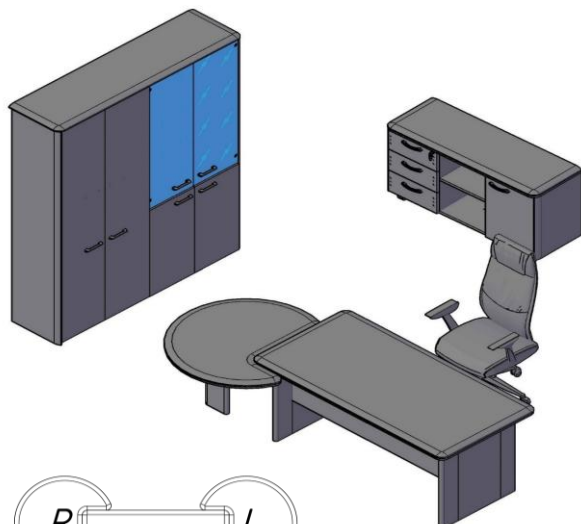

Комбинации элементов

Кабинет руководителя DIONI

Комбинация №1

Цена: 176 721,00

Наименование/Артикул	Цена
Стол руководителя DST 1690	45 291
Брифинг-приставка DB 110M.1(L)	29 349
Тумба сервисная DLC 3D.A	30 770
Каркас шкафа высокого THC 85	11 258
Каркас шкафа высокого THC 85	11 258
Двери низкие DLD 42-2	4 724
Двери высокие DHD 42-2	8 193
Дверь стеклянная TMGT 42-1	2 679
Фурнитура к стеклянной двери DMGT 42-F	1 307
Дверь стеклянная TMGT 42-1	2 679
Фурнитура к стеклянной двери DMGT 42-F	1 307
Боковины высокие DSH 1945-2	18 647
Топ 1747	9 259