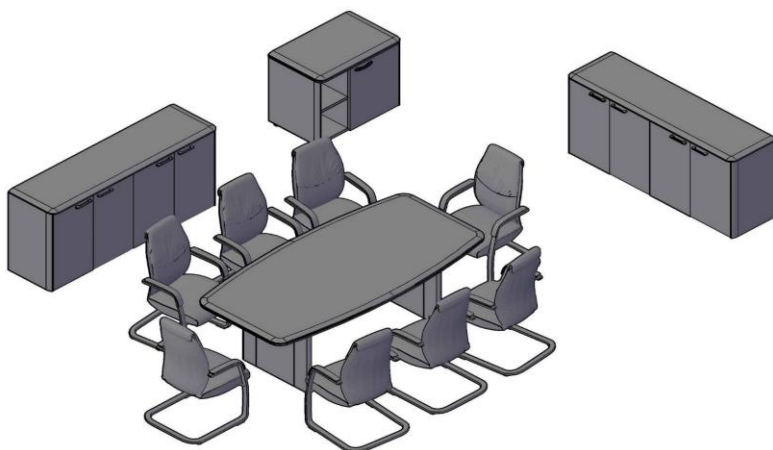

Кабинет руководителя DIONI

Комбинация №2

Цена: 156 983,00

Наименование/Артикул	Цена
Стол руководителя DST 1890H	49 609
Брифинг-приставка с тумбой DB 1880(R)	33 649
Брифинг-приставка DB 127M.1	24 088
Стеллаж средний TMC 85	7 482
Стеллаж средний TMC 85	7 482
Двери средние DMD 42-2	5 732
Дверь стеклянная TMGT 42-1	2 679
Фурнитура к стеклянной двери DMGT 42-F	1 307
Дверь стеклянная TMGT 42-1	2 679
Фурнитура к стеклянной двери DMGT 42-F	1 307
Боковины средние DSM 1145-2	11 710
Топ 1747	9 259

Кабинет руководителя DIONI

Комбинация №3

Цена: 154 601,00

Наименование/Артикул	Цена
Конференц-стол DCT 2211	60 210
Каркас шкафа низкого TLC 85	5 368
Каркас шкафа низкого TLC 85	5 368
Каркас шкафа низкого TLC 85	5 368
Каркас шкафа низкого TLC 85	5 368
Двери низкие DLD 42-2	4 724
Двери низкие DLD 42-2	4 724
Двери низкие DLD 42-2	4 724
Двери низкие DLD 42-2	4 724
Панели боковые низкие DSL 745-2	7 628
Панели боковые низкие DSL 745-2	7 628
Топ 1747	9 259
Топ 1747	9 259
Тумба с фригобаром DTF 850	20 249