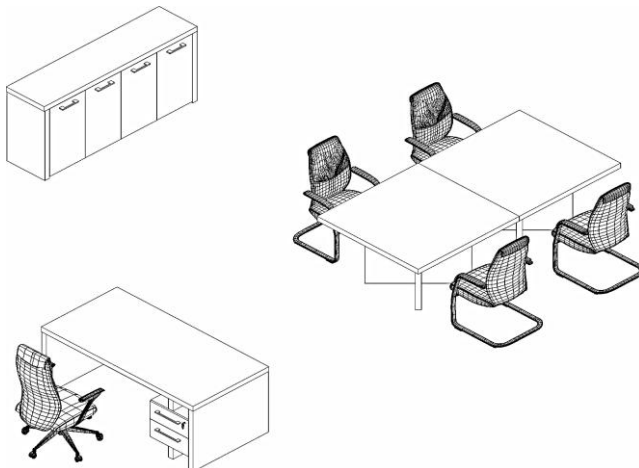

Кабинет руководителя ZENN

Комбинация №3

122 883,00

Наименование/Артикул	Цена
ZSTD 169H (R) - 1 шт.	37 076
TLC 85 - 2 шт.	10 735
ALD 42-2 - 2 шт	10 247
ZSL 745-2 - 1 шт	7 410
ZP 180 - 1 шт	8 935
ZCT 1212 - 2 шт.	48 480