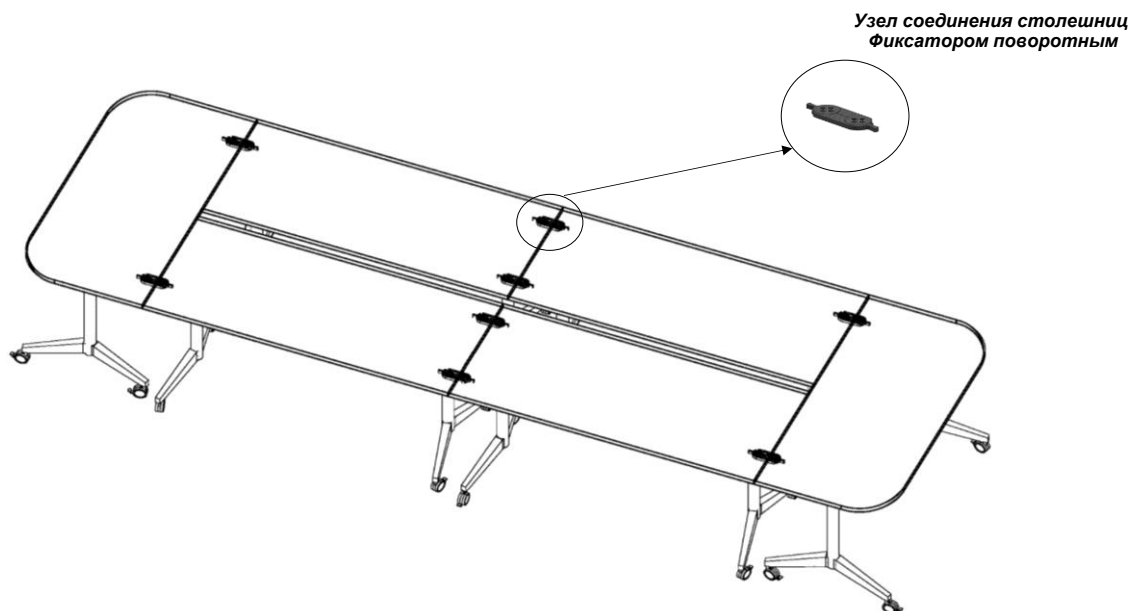

Мобильные столы - трансформеры "BEND"

Группа элементов / параметр	Выражение параметра	Возможные цвета
Прямолинейные столы - трансформеры		
Толщина ЛДСП столешниц, мм.	25	Белый, Шамони светлый, Шамони темный, Венге
Кромка на столешницах, мм.	2, PVC	Белый, Шамони светлый, Шамони темный, Венге
Опоры Y-образные, мм.	Ø50	Окрашены порошковой краской. Ал. Матовый, Белый, Черный, Графит. Оснащены роликовыми опорами со стопором.
Есть возможность дополнительно установить на столы фиксаторы, позволяющие жёстко скреплять несколько столов между собой в различные цепочки.		

Радиусные столы - трансформеры (включен 1 комплект фиксаторов поворотных для соединения столов)

Толщина ЛДСП столешниц, мм.	25	Белый, Шамони светлый, Шамони темный, Венге
Кромка на столешницах, мм.	2, PVC	Белый, Шамони светлый, Шамони темный, Венге
Опоры Y-образные, мм.	Ø50	Окрашены порошковой краской. Ал. Матовый, Белый, Черный, Графит. Оснащены роликовыми опорами со стопором.
В комплектацию входят фиксаторы, позволяющие жёстко скреплять несколько столов между собой в различные цепочки.	1 комплект (содержит 2 фиксатора поворотных)	Черный

Производитель оставляет за собой право изменять конструкцию и фурнитуру без изменения внешнего вида и назначения изделия.

*Все колёсные опоры оснащены стопорным механизмом.