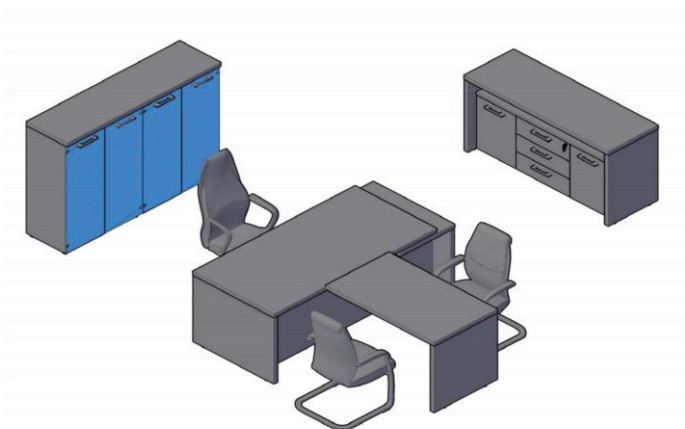

Комбинации элементов

Кабинет руководителя TORR

Комбинация №1

Цена: 156 579,00

Наименование/Артикул	Цена
Стол руководителя ТСТ 209 (L)	41 662
Брифинг-приставка ТВ 127	19 562
Тумба с фригобаром ТТФ-3D.1А	52 618
Шкаф средний ТМС 85 - 2 шт.	14 963
Стеклопанель ТМГТ 42-1 - 4 шт.	10 717
Фурнитура д/стекло двери ТМГТ 42-F - 4 шт.	7 311
Топ ТР 170	9 746