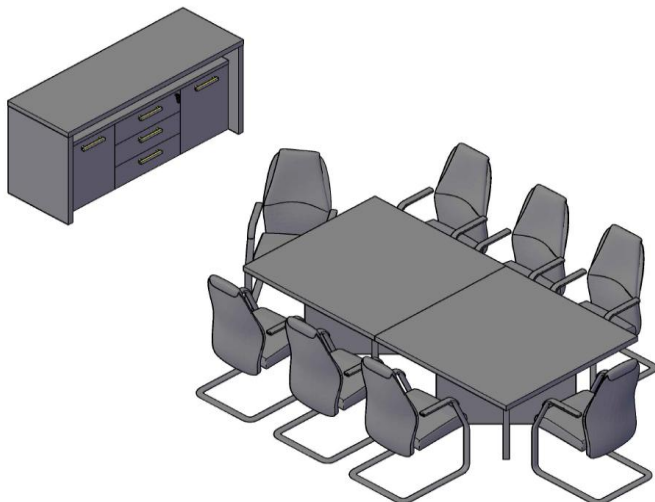

Кабинет руководителя TORR

Комбинация №3

106 480,00

Наименование/Артикул	Цена
Тумба с фригобаром ТТФ-3D.1А	52 618
Конференц - стол ТСТ 1212	26 931
Конференц - стол ТСТ 1212	26 931