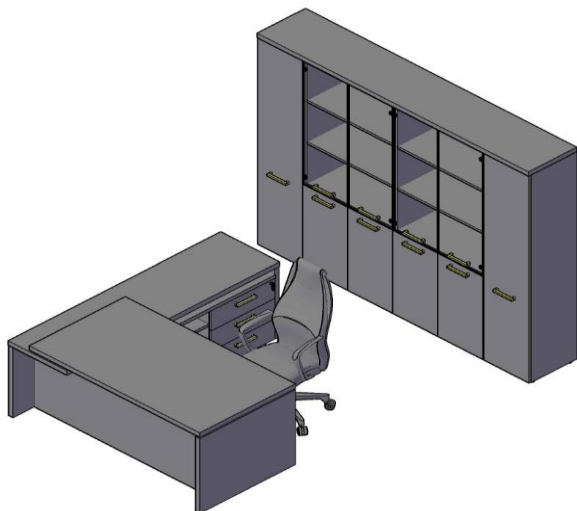

Название	Картинка	Артикул	Кол.	Состоит								Цена	
				Стеллаж	кол.	Дверь	кол.	Стекло+фурнитура	кол.	Топ	кол.		
Шкаф колонка с глухой малой дверью и топом		THC 42.5	1	THC 42	1	TLD 42-1(L/R)	1				TP 42	1	16 491
Шкаф колонка комбинированная с топом		THC 42.2	1	THC 42	1	TLD 42-1(L/R)	1	TMGT 42-1 + TMGT 42-F	1		TP 42	1	21 698
Шкаф колонка с глухой средней дверью и топом		THC 42.6	1	THC 42	1	TMD 42-1	1				TP 42	1	16 992
Шкаф колонка с глухой дверью и топом		THC 42.1	1	THC 42	1	THD 42-1	1				TP 42	1	18 477

Комбинации элементов

Кабинет руководителя TORR

Комбинация №1

Цена: 156 579,00

Наименование/Артикул	Цена
Стол руководителя ТСТ 209 (L)	41 662
Брифинг-приставка ТВ 127	19 562
Тумба с фригобаром ТТФ-3D.1А	52 618
Шкаф средний ТМС 85 - 2 шт.	14 963
Стеклопанель ТМГТ 42-1 - 4 шт.	10 717
Фурнитура д/стекло двери ТМГТ 42-F - 4 шт.	7 311
Топ ТР 170	9 746

Кабинет руководителя TORR

Комбинация №2

Цена: 174 598,00

Наименование/Артикул	Цена
Стол руководителя ТСТ 2020(R)	53 128
Тумба приставная TLC-3D.1А	22 385
Шкаф-колонка высокая ТНС 42	8 473
Шкаф-колонка высокая ТНС 42	8 473
Шкаф высокий ТНС 85	11 258
Шкаф высокий ТНС 85	11 258
Дверь высокая ТНД 42-1	6 074
Дверь высокая ТНД 42-1	6 074
Двери низкие ТЛД 42-2	7 903
Двери низкие ТЛД 42-2	7 903
Топ ТР255	13 641
Стеклопанель ТМГТ 42-1	2 679
Стеклопанель ТМГТ 42-1	2 679
Фурнитура д/стекло двери ТМГТ 42-F	1 828
Фурнитура д/стекло двери ТМГТ 42-F	1 828
Стеклопанель ТМГТ 42-1	2 679
Стеклопанель ТМГТ 42-1	2 679
Фурнитура д/стекло двери ТМГТ 42-F	1 828
Фурнитура д/стекло двери ТМГТ 42-F	1 828