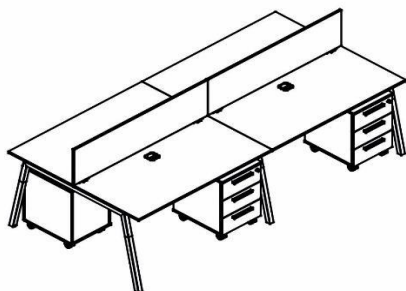

Цена: 228 857,00

Наименование/Артикул	Количество	Цена
FWST 1313	1	44 541
FWST 1313	1	36 564
FMC-3D.A	4	75 598
FWBP 1335	2	12 922
FMC 80.3	3	59 232