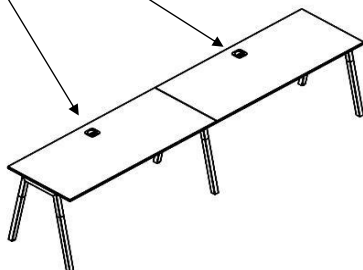

Варианты комплектации

FST 1567 + FIST 1567