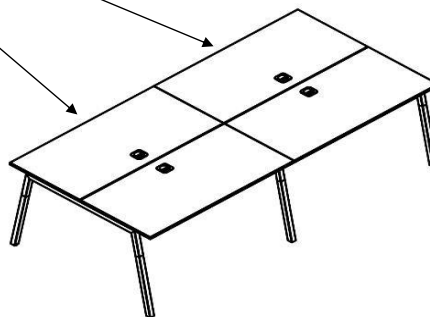

FWST 1313 + FIWST 1313