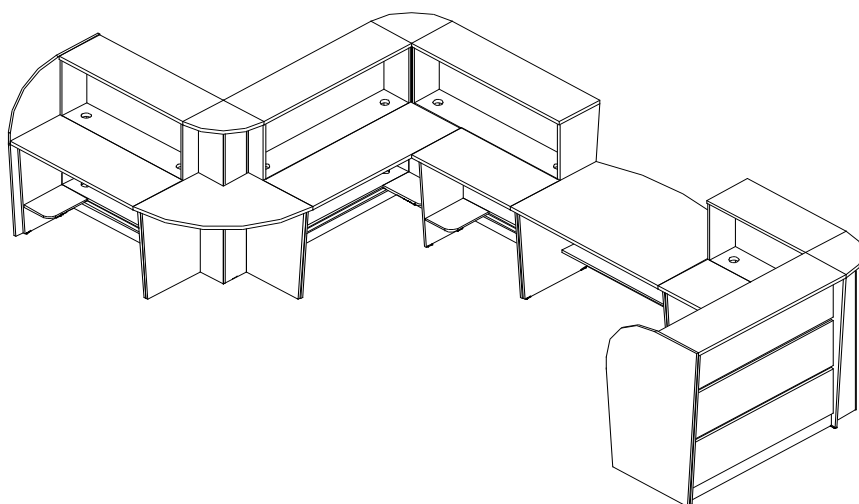

Ресепшн "Рapid"

изготавливается из ЛДСП в цвете.

Орех Примавера, Венге/Дуб молочный, Сосна Карелия, Дуб Сонома*

Толщина столешниц стоек - 25 мм, противоударная кромка ПВХ - 2мм, боковины так же отделяются кромкой ПВХ 2мм. Толщина столешниц, каркасов и остальных элементов рабочих столов - 16 мм, противоударная кромка ПВХ - 0,4мм и 1мм. Угловой элемент «Куб», полосы углубления на стойках, нижний цоколь с лицевой стороны покрываются металлизированным пластиком HPL

Вид	Артикул	Наименование, размер	Цена, руб
	R-200	Прямой модуль 800x330x1200	15 642
	R-201	Прямой модуль 1000x330x1200	18 401
	R-202	Прямой модуль 1200x330x1200	21 229
	R-203	Прямой модуль 1400x330x1200	24 073
	R-100	Стол 800x400x750	5 528
	R-101	Стол 1000x400x750	6 147
	R-102	Стол 1200x400x750	6 715
	R-103	Стол 1400x400x750	7 378
	R-300	Угловой модуль 200x200x1175	19567
	R-310	Топ углового модуля 330x330x25	980
	R-104*	Угловой стол 730x730x750 НА ЗАКАЗ!!!	6 164
	R-400	Терминатор	4 196
	R-105*	Стол 800x802x750 НА ЗАКАЗ!!!	13 863
	R-106*	Стол 1200x802x750 НА ЗАКАЗ!!!	19 259

R-301

Тумба подкатная 400х350х579
(возможно комплектация ручками
из серии Эдем, Лайт и VITA)

8 307

Ручка C-503-110 G6 хром матовый (Эдем)

403

Ручка U-20 серая (Лайт)

439

Ручка VITA

485

* - позиция на заказ, цвет на заказ

Варианты расстановки ресепшн "Рapid"

Варианты расстановки ресепшн "Рapid"

Варианты расстановки ресепшн "Рapid"

Размеры Rapid