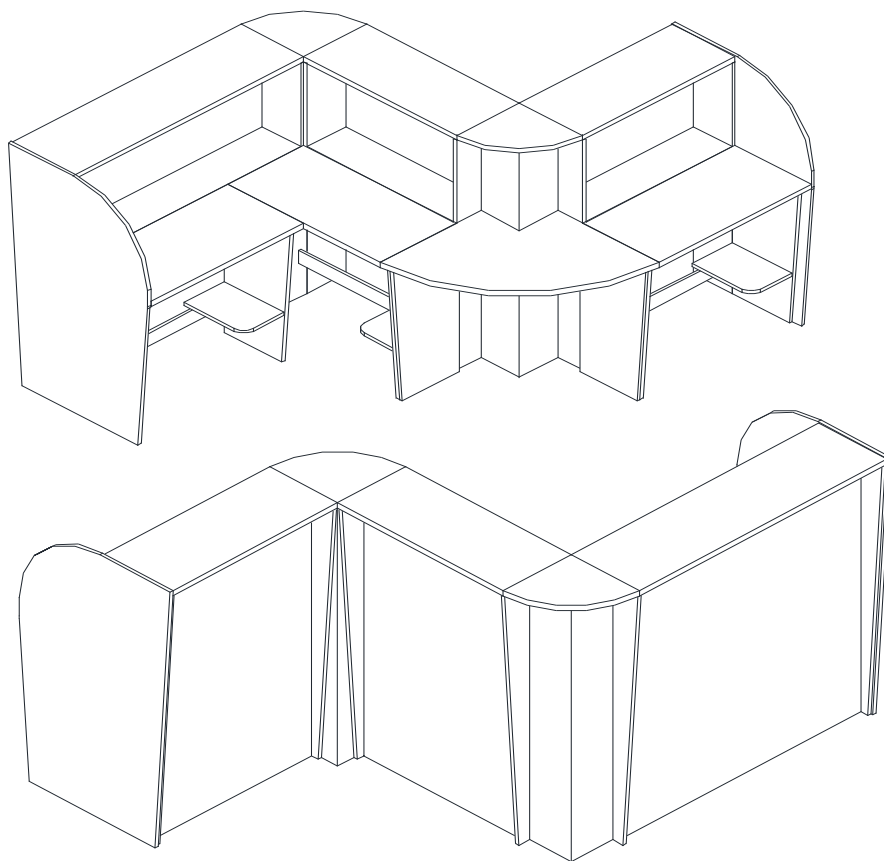

Ресепшн "Рapid"

изготавливается из ЛДСП в цвете.

Орех Примавера, Венге/Дуб молочный, Сосна Карелия, Дуб Сонома*

Толщина столешниц стоек - 25 мм, противоударная кромка ПВХ - 2мм, боковины так же отделяются кромкой ПВХ 2мм. Толщина столешниц, каркасов и остальных элементов рабочих столов - 16 мм, противоударная кромка ПВХ - 0,4мм и 1мм. Угловой элемент «Куб», полосы углубления на стойках, нижний цоколь с лицевой стороны покрываются металлизированным пластиком HPL

Вид	Артикул	Наименование, размер	Цена, руб
	R-200	Прямой модуль 800x330x1200	15 642
	R-201	Прямой модуль 1000x330x1200	18 401
	R-202	Прямой модуль 1200x330x1200	21 229
	R-203	Прямой модуль 1400x330x1200	24 073
	R-100	Стол 800x400x750	5 528
	R-101	Стол 1000x400x750	6 147
	R-102	Стол 1200x400x750	6 715
	R-103	Стол 1400x400x750	7 378
	R-300	Угловой модуль 200x200x1175	19567
	R-310	Топ углового модуля 330x330x25	980
	R-104*	Угловой стол 730x730x750 НА ЗАКАЗ!!!	6 164
	R-400	Терминатор	4 196
	R-105*	Стол 800x802x750 НА ЗАКАЗ!!!	13 863
	R-106*	Стол 1200x802x750 НА ЗАКАЗ!!!	19 259

485

* - позиция на заказ, цвет на заказ

Варианты расстановки ресепшн "Рapid"

Варианты расстановки ресепшн "Рapid"

Варианты расстановки ресепшн "Рapid"

Размеры Rapid