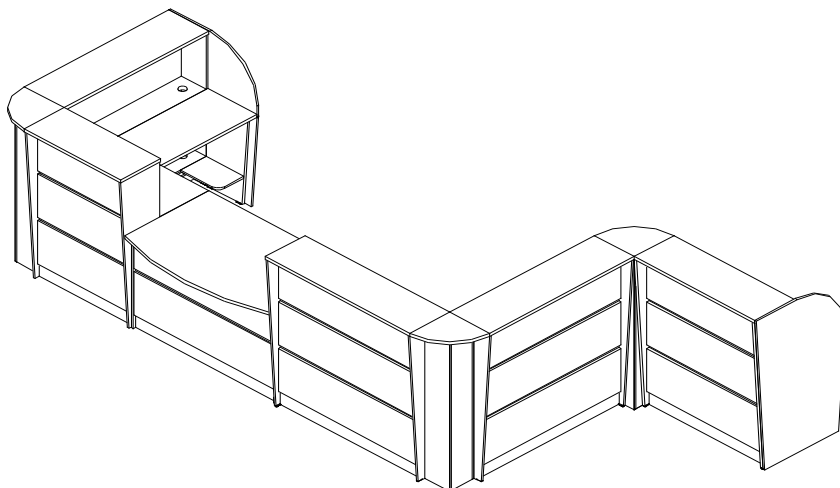

Ресепшн "Рapid"

изготавливается из ЛДСП в цвете.

Орех Примавера, Венге/Дуб молочный, Сосна Карелия, Дуб Сонома*

Толщина столешниц стоек - 25 мм, противоударная кромка ПВХ - 2мм, боковины так же отделяются кромкой ПВХ 2мм. Толщина столешниц, каркасов и остальных элементов рабочих столов - 16 мм, противоударная кромка ПВХ - 0,4мм и 1мм. Угловой элемент «Куб», полосы углубления на стойках, нижний цоколь с лицевой стороны покрываются металлизированным пластиком HPL

Вид	Артикул	Наименование, размер	Цена, руб
	R-200	Прямой модуль 800x330x1200	15 642
	R-201	Прямой модуль 1000x330x1200	18 401
	R-202	Прямой модуль 1200x330x1200	21 229
	R-203	Прямой модуль 1400x330x1200	24 073
	R-100	Стол 800x400x750	5 528
	R-101	Стол 1000x400x750	6 147
	R-102	Стол 1200x400x750	6 715
	R-103	Стол 1400x400x750	7 378
	R-300	Угловой модуль 200x200x1175	19567
	R-310	Топ углового модуля 330x330x25	980
	R-104*	Угловой стол 730x730x750 НА ЗАКАЗ!!!	6 164
	R-400	Терминатор	4 196
	R-105*	Стол 800x802x750 НА ЗАКАЗ!!!	13 863
	R-106*	Стол 1200x802x750 НА ЗАКАЗ!!!	19 259

R-301

Тумба подкатная 400х350х579
(возможно комплектация ручками
из серии Эдем, Лайт и VITA)

8 307

Ручка C-503-110 G6 хром матовый (Эдем)

403

Ручка U-20 серая (Лайт)

439

Ручка VITA

485

* - позиция на заказ, цвет на заказ

Варианты расстановки ресепшн "Рapid"

Варианты расстановки ресепшн "Рapid"

Варианты расстановки ресепшн "Рapid"

Размеры Rapid