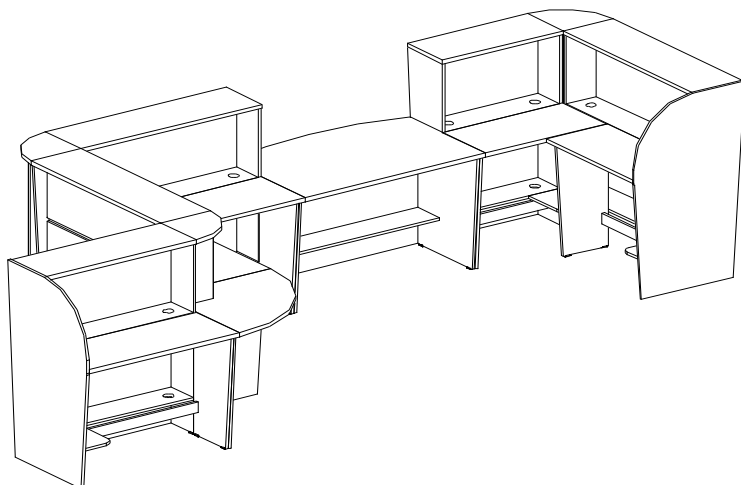

Вид	Артикул	Наименование, размер	Цена, руб
	R-200	Прямой модуль 800x330x1200	15 642
	R-201	Прямой модуль 1000x330x1200	18 401
	R-202	Прямой модуль 1200x330x1200	21 229
	R-203	Прямой модуль 1400x330x1200	24 073
	R-100	Стол 800x400x750	5 528
	R-101	Стол 1000x400x750	6 147
	R-102	Стол 1200x400x750	6 715
	R-103	Стол 1400x400x750	7 378
	R-300	Угловой модуль 200x200x1175	19567
	R-310	Топ углового модуля 330x330x25	980
	R-104*	Угловой стол 730x730x750 НА ЗАКАЗ!!!	6 164
	R-400	Терминатор	4 196
	R-105*	Стол 800x802x750 НА ЗАКАЗ!!!	13 863
	R-106*	Стол 1200x802x750 НА ЗАКАЗ!!!	19 259

R-301

Тумба подкатная 400х350х579
(возможно комплектация ручками
из серии Эдем, Лайт и VITA)

8 307

Ручка C-503-110 G6 хром матовый (Эдем)

403

Ручка U-20 серая (Лайт)

439

Ручка VITA

485

* - позиция на заказ, цвет на заказ

Варианты расстановки ресепшн "Рapid"

Варианты расстановки ресепшн "Рapid"

Варианты расстановки ресепшн "Рapid"

Размеры Rapid