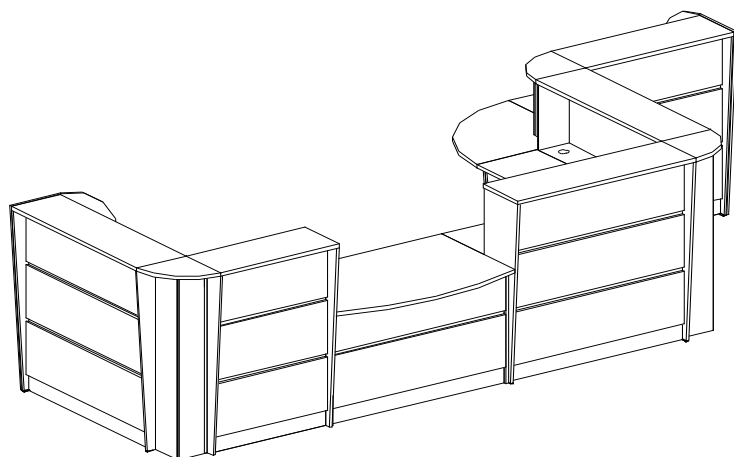

Вид	Артикул	Наименование, размер	Цена, руб
	R-200	Прямой модуль 800x330x1200	15 642
	R-201	Прямой модуль 1000x330x1200	18 401
	R-202	Прямой модуль 1200x330x1200	21 229
	R-203	Прямой модуль 1400x330x1200	24 073
	R-100	Стол 800x400x750	5 528
	R-101	Стол 1000x400x750	6 147
	R-102	Стол 1200x400x750	6 715
	R-103	Стол 1400x400x750	7 378
	R-300	Угловой модуль 200x200x1175	19567
	R-310	Топ углового модуля 330x330x25	980
	R-104*	Угловой стол 730x730x750 НА ЗАКАЗ!!!	6 164
	R-400	Терминатор	4 196
	R-105*	Стол 800x802x750 НА ЗАКАЗ!!!	13 863
	R-106*	Стол 1200x802x750 НА ЗАКАЗ!!!	19 259

485

* - позиция на заказ, цвет на заказ

Варианты расстановки ресепшн "Рapid"

Варианты расстановки ресепшн "Рapid"

Варианты расстановки ресепшн "Рapid"

Размеры Rapid